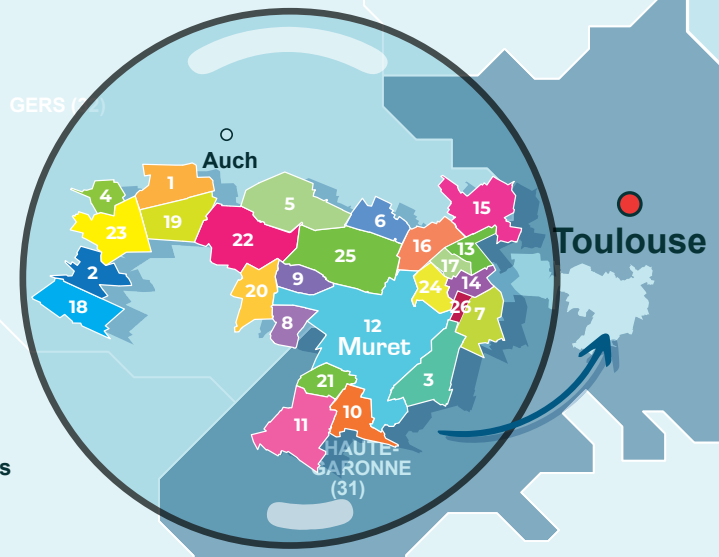

CETTE BOURSE AUX LOCAUX ET FONCIER ÉCONOMIQUE EST À VOTRE SERVICE !

1 ▶ Bonrepos-sur-Aussonnelle	14 ▶ Pins-Justaret
2 ▶ Bragayrac	15 ▶ Portet-sur-Garonne
3 ▶ Eaunes	16 ▶ Roques
4 ▶ Empeaux	17 ▶ Roquettes
5 ▶ Fonsorbes	18 ▶ Sabonnères
6 ▶ Frouzins	19 ▶ Saiguède
7 ▶ Labarthe-sur-Lèze	20 ▶ Saint-Clar-de-Rivière
8 ▶ Labastidette	21 ▶ Saint-Hilaire
9 ▶ Lamasquière	22 ▶ Saint-Lys
10 ▶ Le Fauga	23 ▶ Saint-Thomas
11 ▶ Lavernose-Lacasse	24 ▶ Saubens
12 ▶ Muret	25 ▶ Seysses
13 ▶ Pinsaguel	26 ▶ Villate